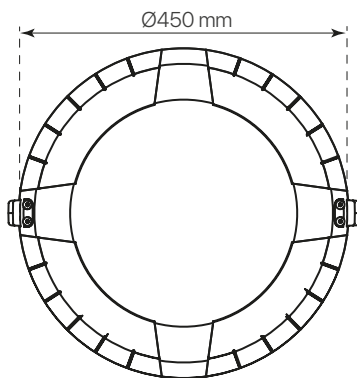

divo

ficha técnica

datasheet

ref. 5551412

Nombre / Name	divo
Referencia / Reference	5551412
Materiales / Materials	Aluminio / Aluminum
Difusor / Diffuser	PC + Cristal de Protección / Protection Glass
Potencia / Power	60W
Temperatura de color / color temperature	2700K
Flujo luminoso / Lumens	7681lm
Dimable / Dimmable	ON-OFF
Ángulo de apertura / Beam angle	120°
Ángulo de inclinación / Inclination angle	-
IP	65
IK	08
F.P. / P.F.	>0,95
UGR	-
IRC / CRI	>80
Chip	PHILIPS Lumileds 3030
Driver	INVENTRONICS EUC
Vida media (duración) / Average life	50.000h
Clase energética / Energy class	A+
Aislamiento eléctrico / Electrical isolation	Clase I / Class I
Colores / Colors	Gris RAL 9006 / Grey RAL 9006
Medida exterior / Product size	Ø450mm x 523,5mm
Protección contra Sobretensiones / surge protections	10kV
Tª (ambiente/trabajo) / Tª (enviroment/work)	-30°C ~ 55°C
Input	AC100 ~ 240V
Output	DC 48V
Frecuencia / Frequency	50/60Hz
Peso / Weight	7,89kg
Certificados / Certificates	CE & RoHS
Garantía / Warranty	2 años / 2 years