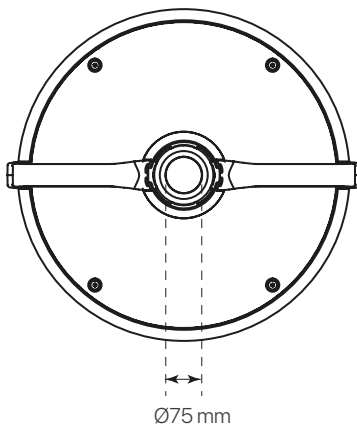

divo

ficha técnica

datasheet

ref. 5551412

Nombre / Name	divo
Referencia / Reference	5551412
Materiales / Materials	Aluminio / Aluminum
Difusor / Diffuser	PC + Cristal de Protección / Protection Glass
Potencia / Power	60W
Temperatura de color / color temperature	2700K
Flujo luminoso / Lumens	7681lm
Dimable / Dimmable	ON-OFF
Ángulo de apertura / Beam angle	120°
Ángulo de inclinación / Inclination angle	-
IP	65
IK	08
F.P. / P.F.	>0,95
UGR	-
IRC / CRI	>80
Chip	PHILIPS Lumileds 3030
Driver	INVENTRONICS EUC
Vida media (duración) / Average life	50.000h
Clase energética / Energy class	A+
Aislamiento eléctrico / Electrical isolation	Clase I / Class I
Colores / Colors	Gris RAL 9006 / Grey RAL 9006
Medida exterior / Product size	Ø450mm x 523,5mm
Protección contra Sobretensiones / surge protections	10kV
Tª (ambiente/trabajo) / Tª (enviroment/work)	-30°C ~ 55°C
Input	AC100 ~ 240V
Output	DC 48V
Frecuencia / Frequency	50/60Hz
Peso / Weight	7,89kg
Certificados / Certificates	CE & RoHS
Garantía / Warranty	2 años / 2 years