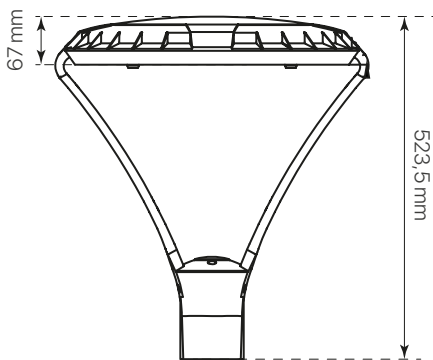

divo

ficha técnica

datasheet

ref. 5551412

Nombre / Name	divo
Referencia / Reference	5551412
Materiales / Materials	Aluminio / Aluminum
Difusor / Diffuser	PC + Cristal de Protección / Protection Glass
Potencia / Power	60W
Temperatura de color / color temperature	2700K
Flujo luminoso / Lumens	7681lm
Dimable / Dimmable	ON-OFF
Ángulo de apertura / Beam angle	120°
Ángulo de inclinación / Inclination angle	-
IP	65
IK	08
F.P. / P.F.	>0,95
UGR	-
IRC / CRI	>80
Chip	PHILIPS Lumileds 3030
Driver	INVENTRONICS EUC
Vida media (duración) / Average life	50.000h
Clase energética / Energy class	A+
Aislamiento eléctrico / Electrical isolation	Clase I / Class I
Colores / Colors	Gris RAL 9006 / Grey RAL 9006
Medida exterior / Product size	Ø450mm x 523,5mm
Protección contra Sobretensiones / surge protections	10kV
Tª (ambiente/trabajo) / Tª (enviroment/work)	-30°C ~ 55°C
Input	AC100 ~ 240V
Output	DC 48V
Frecuencia / Frequency	50/60Hz
Peso / Weight	7,89kg
Certificados / Certificates	CE & RoHS
Garantía / Warranty	2 años / 2 years